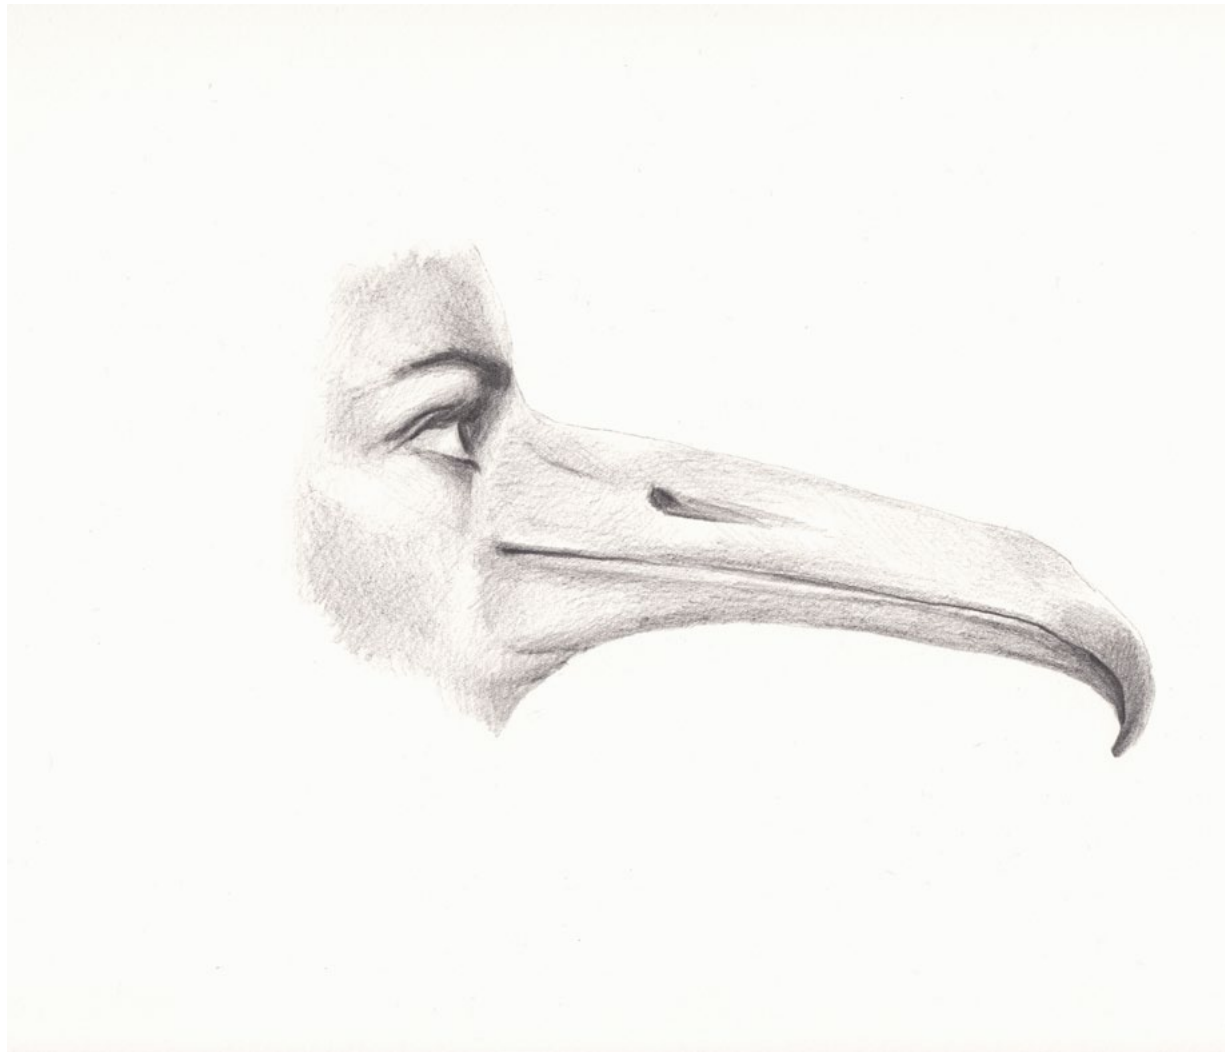

S/T, grafito sobre papel, 25.5 x 31cm, 2011